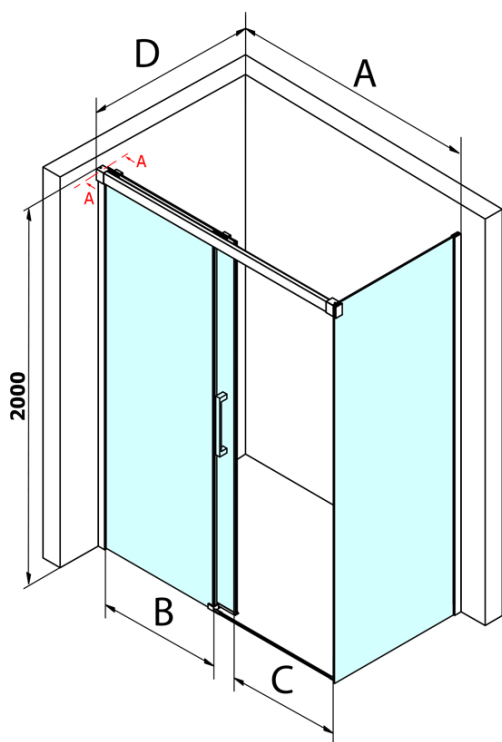

Produktový list

Objednací kód: **GF5012GF5080**

Fondura obdélníkový sprchový kout 1200x800mm L/P varianta

MODEL	A	B	C
GF5011	1070-1110	513	445
GF5012	1170-1210	563	495
GF5013	1270-1310	613	545
GF5014	1370-1410	663	595

MODEL	D
GF5080	780-800
GF5090	880-900
GF5001	980-1000